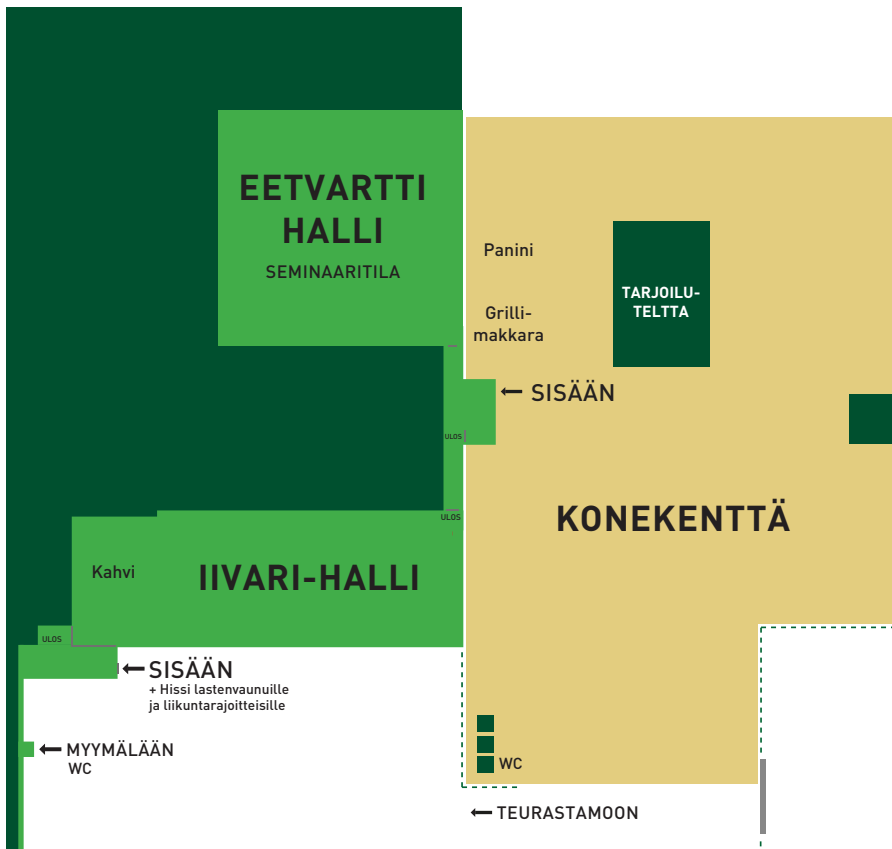

KUNNON TUOTTAJA MESSUT

29.-30.9.2016 PIETARSAARI

ALUEKARTTA – KUUSISAARENTIE 1, PIETARSAARI

← PIETARSAAREEN

KOLPINTIE

SISÄÄN MESSUALUEELLE
HUOM: UUSI MESSUPORTTI

VÄLTÄ ELÄINTAUDIT

Älä mene navettaan, sikalaan tai rehunkäsittelytiloihin samoilla vaatteilla ja kengillä, millä olet käynyt julkisilla paikoilla.

HUOM!

Ota tuottajakortti mukaan, se nopeuttaa rekistöytymistä messuportilla!

JAAMME SNELLMAN-PIPOJA!

1500 ensimmäistä messuvierasta saa Snellman-pipon!