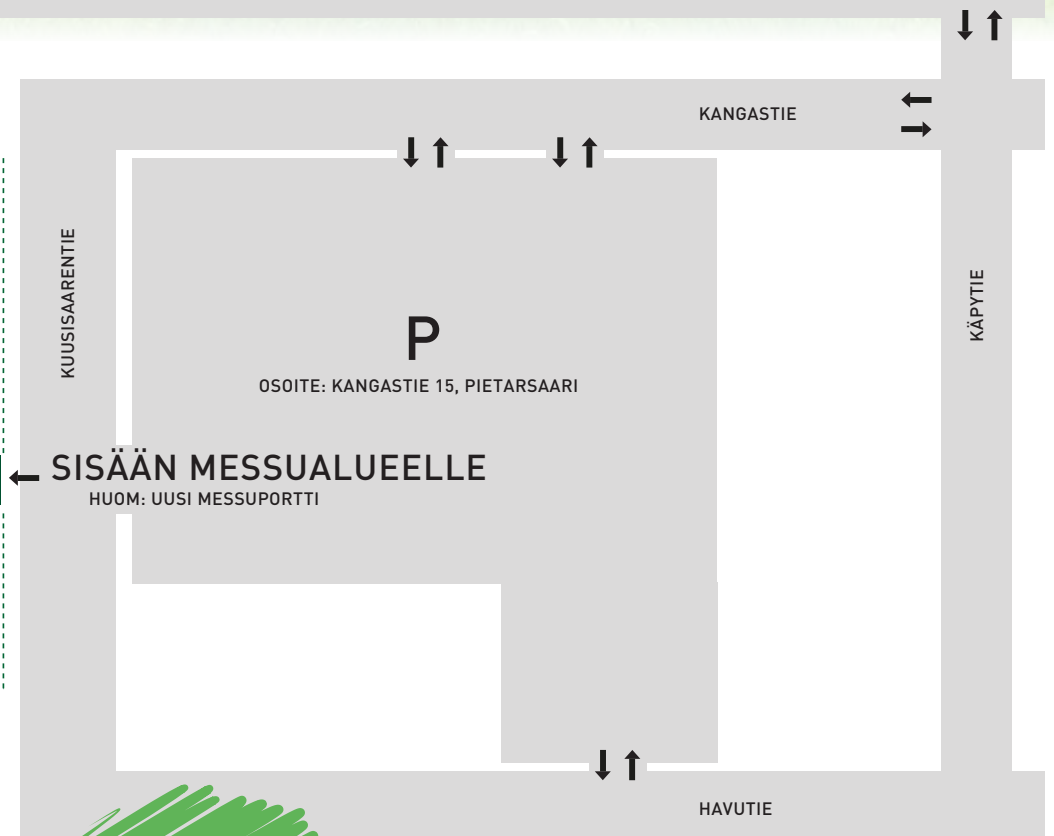

KUNNON TUOTTAJA MESSUT

29.-30.9.2016 PIETARSAARI

ALUEKARTTA – KUUSISAARENTIE 1, PIETARSAARI

← PIETARSAAREEN

KOLPINTIE

SISÄÄN MESSUALUEELLE
HUOM: UUSI MESSUPORTTI

VÄLTÄ ELÄINTAUDIT

Älä mene navettaan, sikalaan tai rehunkäsittelytiloihin samoilla vaatteilla ja kengillä, millä olet käynyt julkisilla paikoilla.

HUOM!

Ota tuottajakortti mukaan, se nopeuttaa rekistöytymistä messuportilla!

JAAMME SNELLMAN-PIPOJA!

1500 ensimmäistä messuvierasta saa Snellman-pipon!