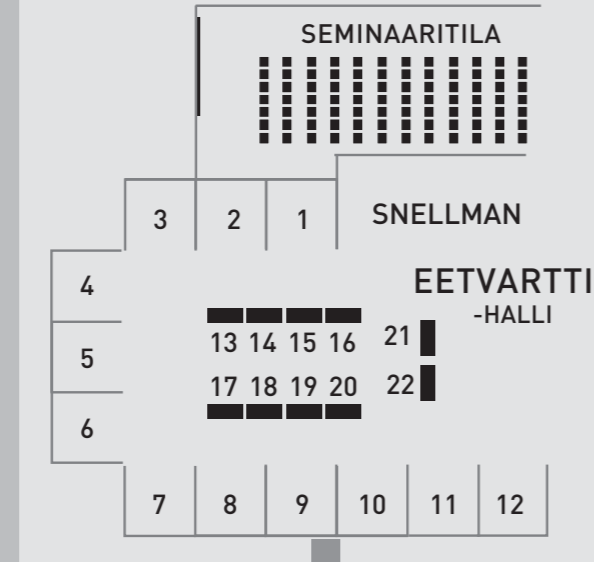

MESSUALUE

Kunnon Tuottajamessuilla on tänä vuonna kaksi messuhallia – Eetvartti ja Iivari – sekä konekenttä tehdaspihalla.

EETVARTTI-HALLI

Maatilan Parhaat -osasto
Seminaaritila
Yhteistyökumppaneiden osastot 1–22

IIVARI-HALLI

Kahvitarjoilu
Yhteistyökumppaneiden osastot 23–36

ULKO-OSASTOT

Panini-auto
Grillitelta
Konekentällä yhteistyökumppaneiden osastot sekä eläinkuljetusautoja 37–47

TUOTTAJAMYYMÄLÄ

TEURASTAMO

← WC

← MYYMÄLÄÄN WC