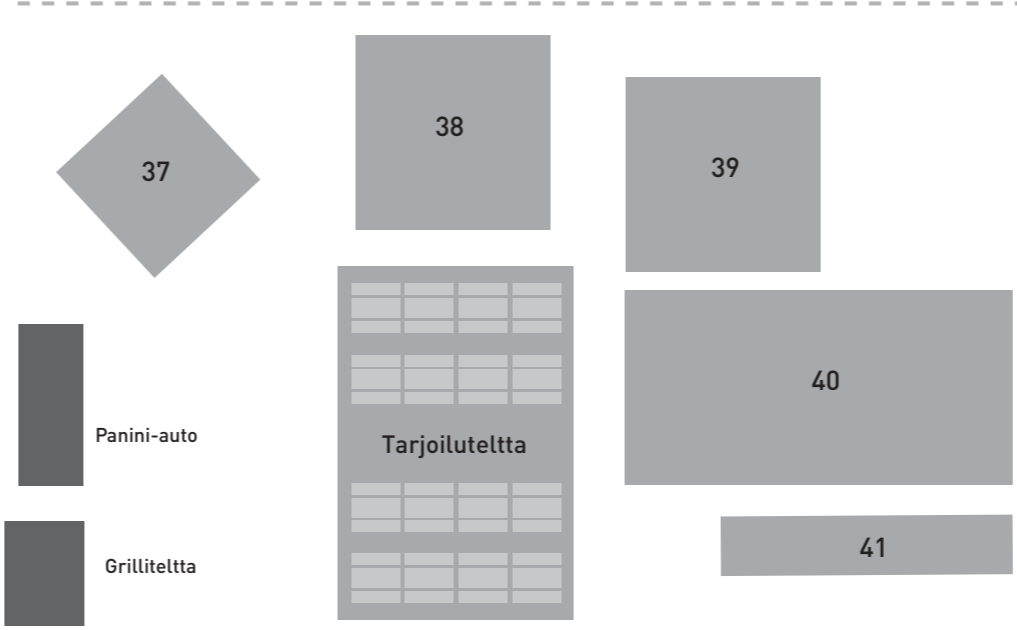

MESSUALUE

Kunnon Tuottajamessuilla on tänä vuonna kaksi messuhallia – Eetvartti ja Iivari – sekä konekenttä tehdaspihalla.

EETVARTTI-HALLI

Maatilan Parhaat -osasto
Seminaaritila
Yhteistyökumppaneiden osastot 1–22

IIVARI-HALLI

Kahvitarjoilu
Yhteistyökumppaneiden osastot 23–36

ULKO-OSASTOT

Panini-auto
Grillitelta
Konekentällä yhteistyökumppaneiden osastot sekä eläinkuljetusautoja 37–47

TUOTTAJAMYYMÄLÄ

TEURASTAMO

← WC

← MYYMÄLÄÄN WC