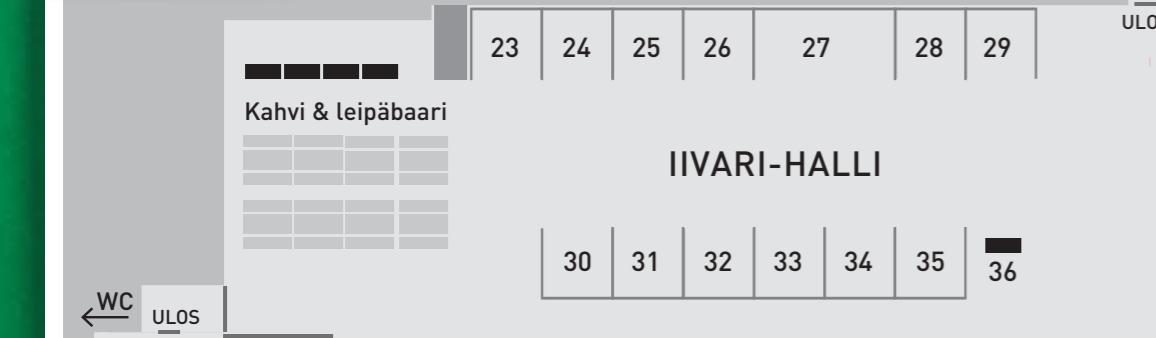

MESSUALUE

Kunnon Tuottajamessuilla on tänä vuonna kaksi messuhallia – Eetvartti ja Iivari – sekä konekenttä tehdaspihalla.

EETVARTTI-HALLI

Maatilan Parhaat -osasto
Seminaaritila
Yhteistyökumppaneiden osastot 1–22

IIVARI-HALLI

Kahvitarjoilu
Yhteistyökumppaneiden osastot 23–36

ULKO-OSASTOT

Panini-auto
Grillitelta
Konekentällä yhteistyökumppaneiden osastot sekä eläinkuljetusautoja 37–47

TUOTTAJAMYYMÄLÄ

TEURASTAMO